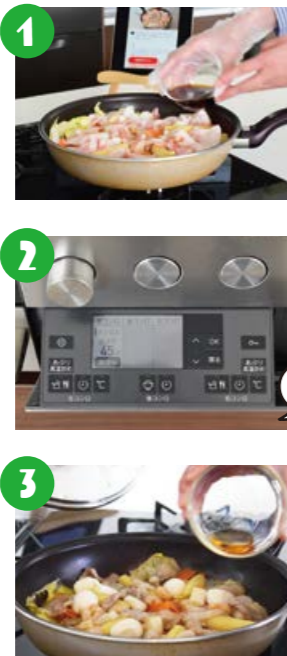

Rinnai ほったらかしで完成!!

DELICIAで
かんたんレシピ

フライパンに食材と調味料を重ねて入れて、あとはおまかせ!リンナイの自動調理コンロ「DELICIA」を使えば、炒める手間もとりもづけも不要です。

ボリューム満点 八宝菜

材料と下ごしらえ 4人分

- 片栗粉をまぶし、塩胡椒少々ふっておく
- 豚ロース薄切り肉 90g
- えび 6尾(100g)
- いか(足なし) 1杯(120g)
- 食べやすく切る
- 白菜 300g
- にんじん 小1/2本
- しいたけ 2枚
- ヤングコーン 4本
- うずらの卵 4個
- A (あわせ調味料)
- しょうゆ 大さじ1と1/2
- 酒 大さじ1と1/2
- 砂糖 大さじ1/2
- 鶏がらスープの素 小さじ1
- 水 大さじ4
- 仕上げ用 ごま油 小さじ1

作り方

1 具材と調味料を入れる
白菜を広げにんじん、しいたけ、ヤングコーン、うずらの卵の順に重ね、豚肉、えび、いかを全体に広げてのせる。Aを混ぜ合わせて回しかける。

2 オート調理スタート
蓋をして「自動調理をスタート」ボタンを押し、点火する。

9分間待つ!

3 仕上げ
加熱が終わったらごま油を加え、全体を混ぜて器に盛って出来上がり。

DELICIA専用アプリ「+R RECIPE」を使用
プラスアルレレシピ