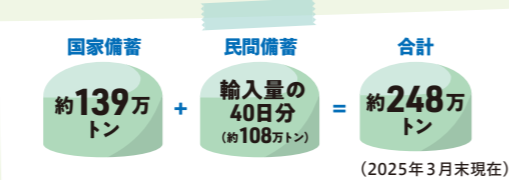

Q.2 備蓄体制が気になる!

国家備蓄+民間企業の備蓄により、全体で約248万トン(90日分)のLPガスが備蓄されています。

Q.3 流通体制は?

全国346ヶ所の中核充填所が配備されているので、災害時にも稼働・ガス供給が可能です。

リビックスタッフ一同、これからもLPガスを安心して
お使いいただけるよう、誠心誠意努めてまいります!

全国15ヶ所 リビック営業所リレー

今回は...
(株)リビック金沢

お客様の暮らしをサポートします。
小さな不便でも
駆けつけます!