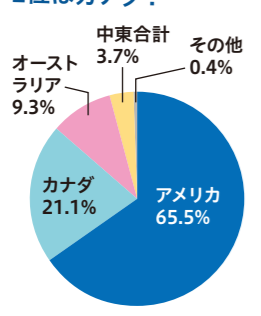

Q.1 LPガスはどこから輸入しているの?

日本のLPガスの輸入元
1位はアメリカ、
2位はカナダ!

日本で使われているLPガスの約85%は海外からの輸入で、残りは原油精製・化学製品生産の過程で発生する国内生産分です。かつてはサウジアラビアやカタール等の中東地域からの輸入が多かったのですが、2012年頃以降はアメリカ産の「シェール随伴LPガス」の比率が増え、現在はアメリカが最大の輸入元となっています。
さらに近年では、オーストラリアやカナダでの新規プロジェクトにより、LPガスの生産量は増えています。輸入先の多様化が進み、より安定してガスをお届けできる体制が整っています。